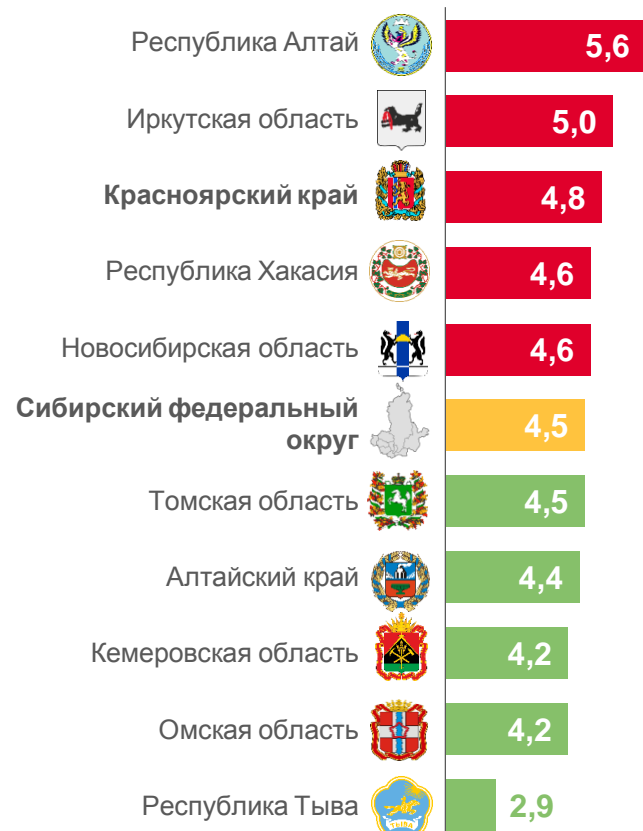

# КОЭФИЦИЕНТЫ БРАЧНОСТИ И РАЗВОДИМОСТИ В РЕГИОНАХ РФ СИБИРСКОГО ФЕДЕРАЛЬНОГО ОКРУГА

в январе-феврале 2023 г.

## Брачность (на 1000 человек населения)

## Разводимость (на 1000 человек населения)