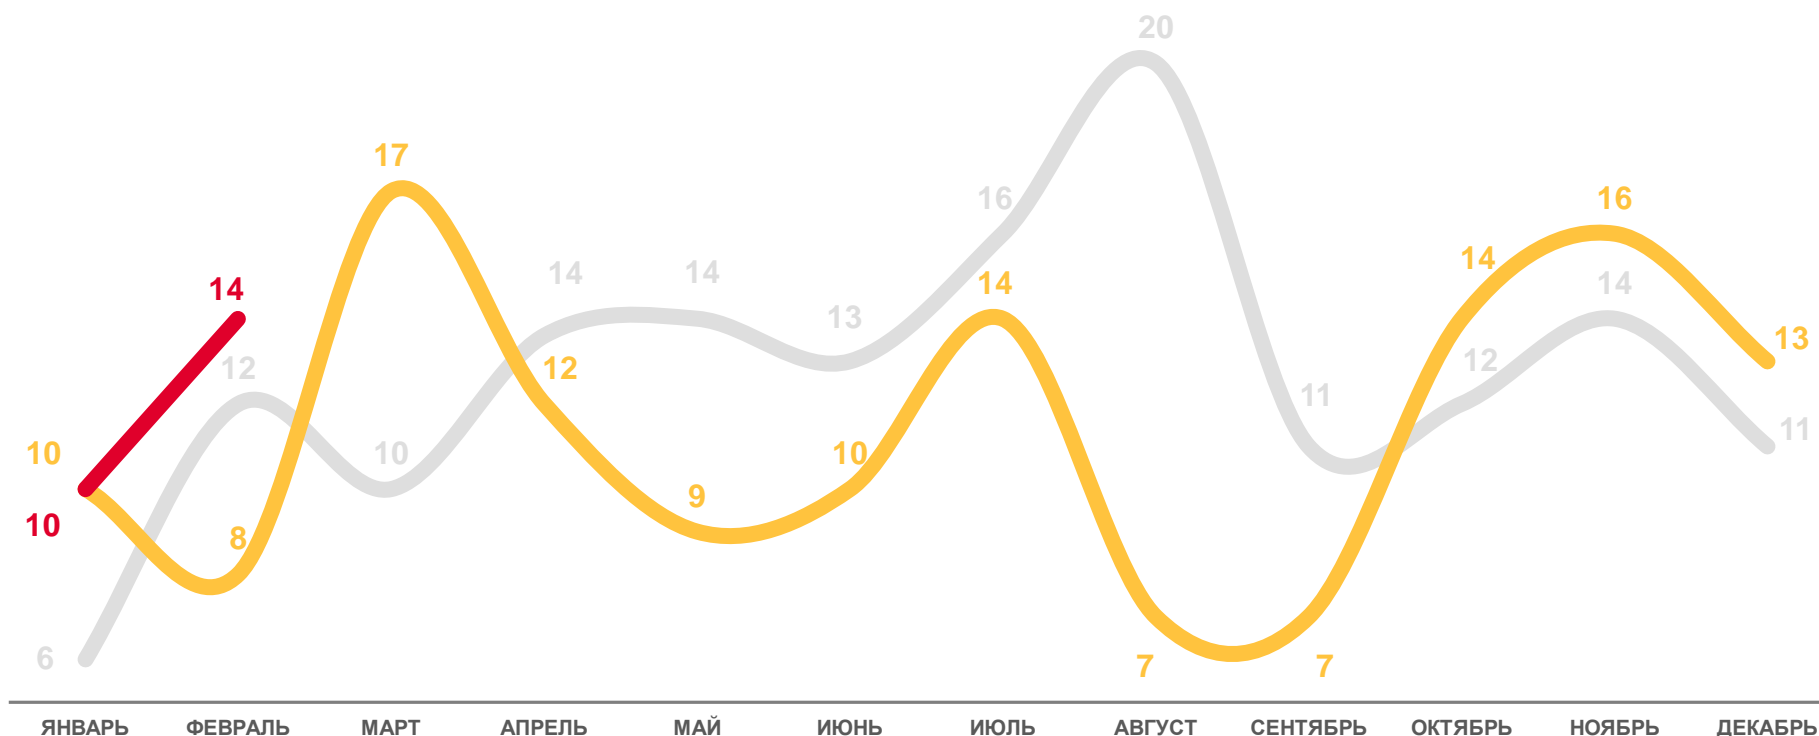

# ПОКАЗАТЕЛИ МЛАДЕНЧЕСКОЙ СМЕРТНОСТИ

человек

Январь-февраль  
2023 года

человек

**24**

в расчете  
на 1 000 родившихся  
живыми

**5,5**

2021