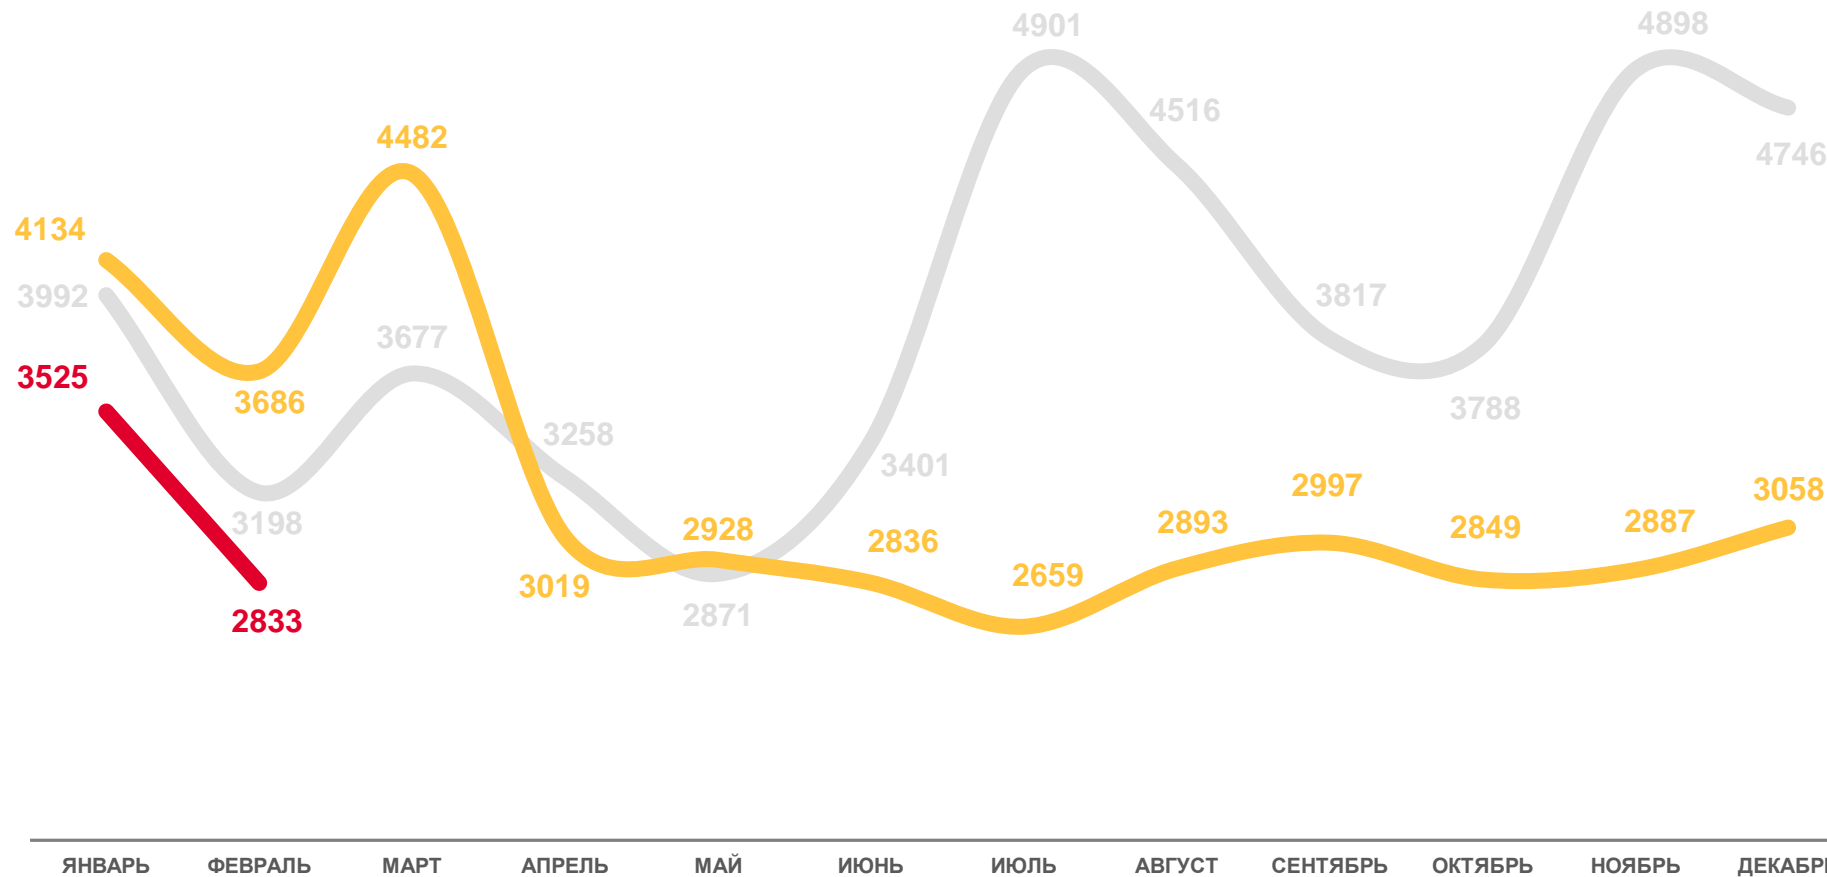

# ЧИСЛО ЗАРЕГИСТРИРОВАННЫХ УМЕРШИХ

человек

Январь-февраль  
2023 года

человек

**6 358**

в расчете  
на 1 000 человек

**13,8**

2021

2022

2023

# ПОКАЗАТЕЛИ МЛАДЕНЧЕСКОЙ СМЕРТНОСТИ

человек

Январь-февраль  
2023 года

человек

**24**

в расчете  
на 1 000 родившихся  
живыми

**5,5**

2021