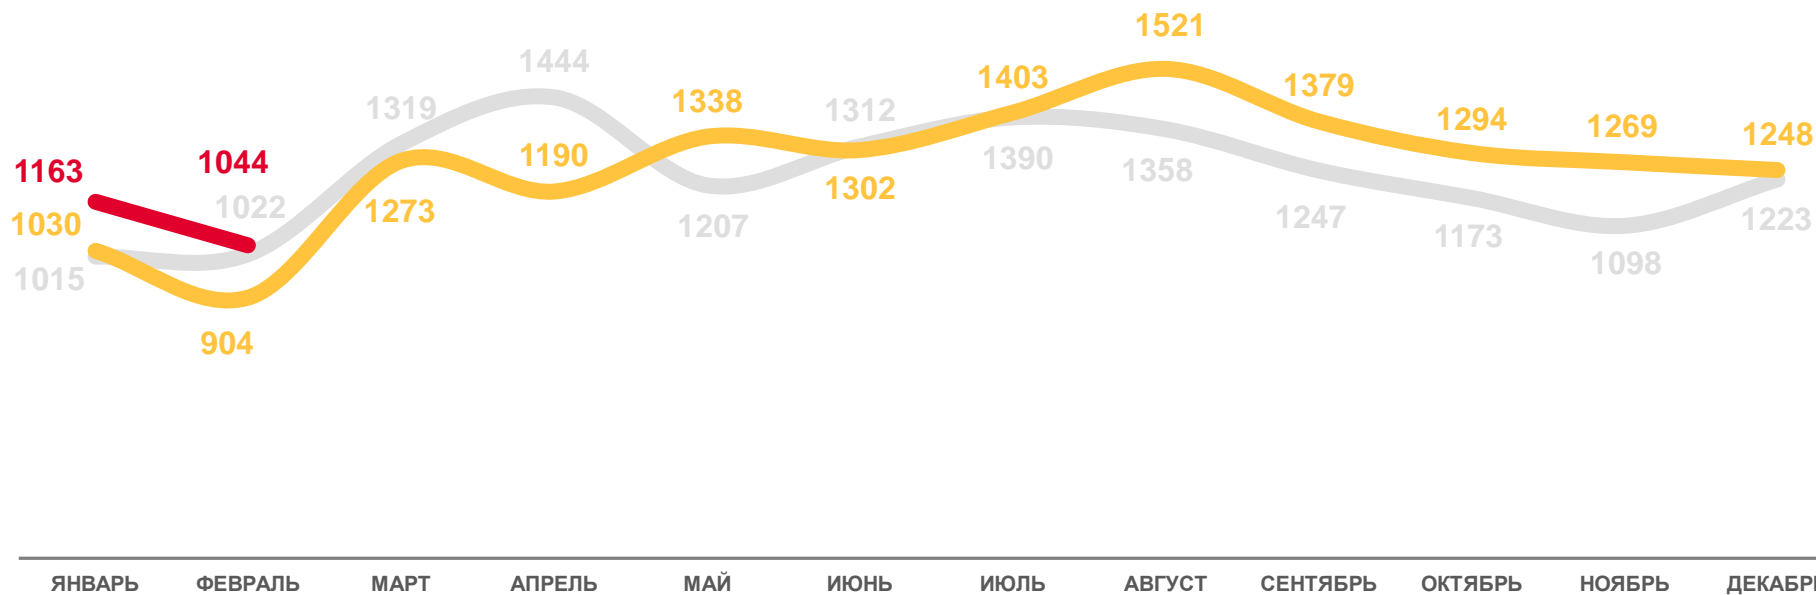

2022

2023

# ЧИСЛО ЗАРЕГИСТРИРОВАННЫХ РАЗВОДОВ

единиц

Январь-февраль  
2023 года

единиц

**2 207**

в расчете  
на 1 000 человек

**4,8**

2021 2022 2023

# КОЭФИЦИЕНТЫ БРАЧНОСТИ И РАЗВОДИМОСТИ В РЕГИОНАХ РФ СИБИРСКОГО ФЕДЕРАЛЬНОГО ОКРУГА

в январе-феврале 2023 г.

## Брачность (на 1000 человек населения)