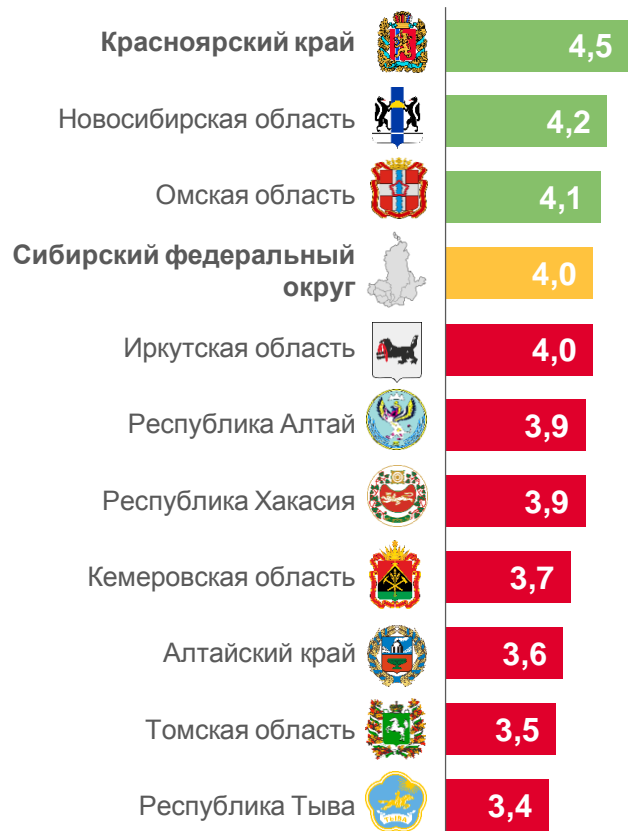

2022

2023

# ЧИСЛО ЗАРЕГИСТРИРОВАННЫХ РАЗВОДОВ

единиц

Январь-февраль  
2023 года

единиц

**2 207**

в расчете  
на 1 000 человек

**4,8**

2021 2022 2023

# КОЭФИЦИЕНТЫ БРАЧНОСТИ И РАЗВОДИМОСТИ В РЕГИОНАХ РФ СИБИРСКОГО ФЕДЕРАЛЬНОГО ОКРУГА

в январе-феврале 2023 г.

## Брачность (на 1000 человек населения)