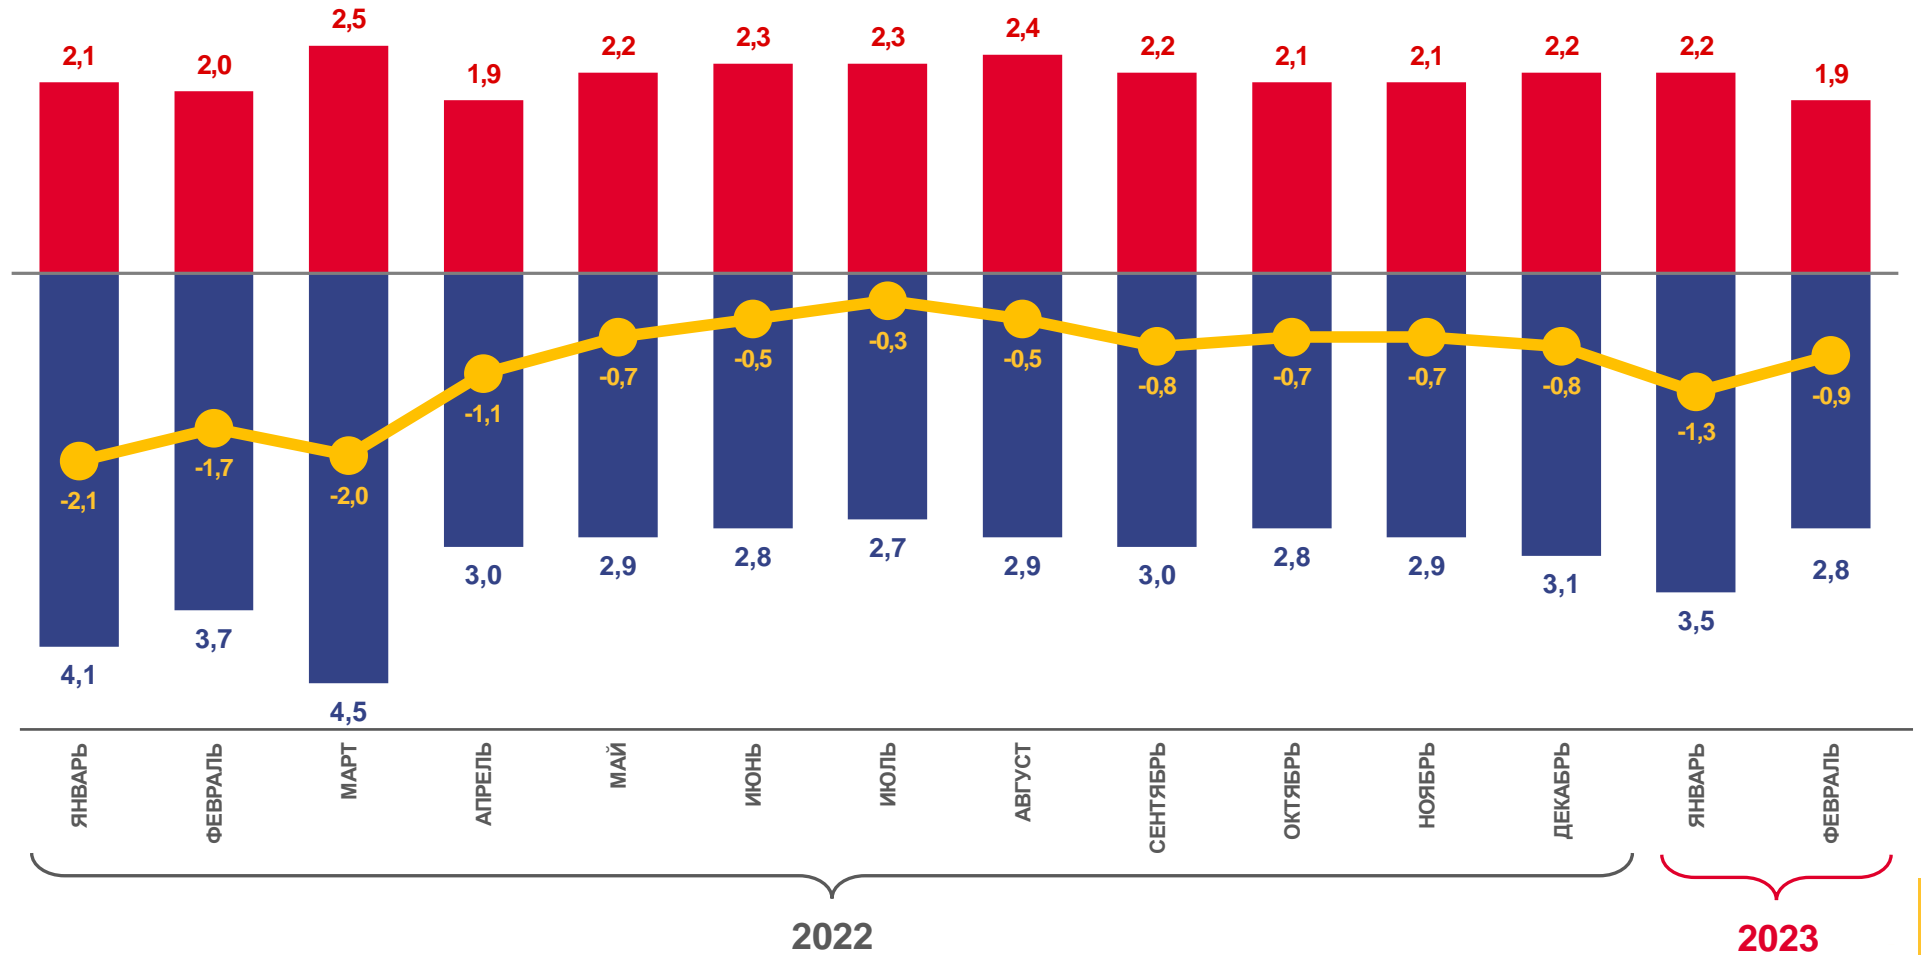

## 05 Коэффициенты брачности и разводимости в регионах РФ Сибирского федерального округа

# ЕСТЕСТВЕННОЕ ДВИЖЕНИЕ НАСЕЛЕНИЯ

ТЫС. ЧЕЛОВЕК

Январь-февраль  
2023 года

Естественный прирост,  
убыль (-)

ТЫС. ЧЕЛОВЕК

**-2,2**

в расчете  
на 1 000 человек

**-4,7**