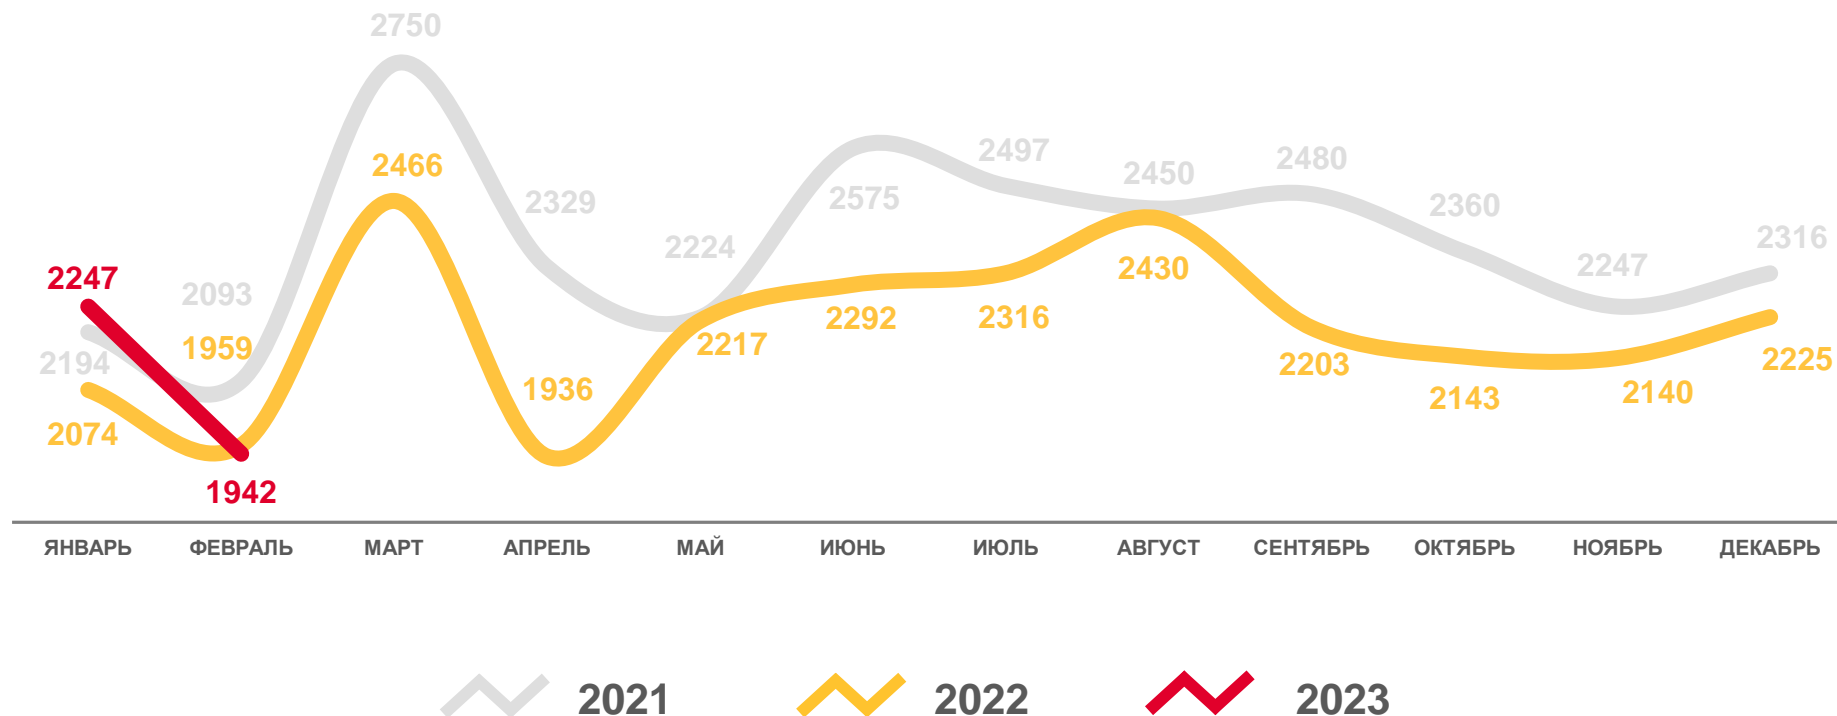

ЧИСЛО ЗАРЕГИСТРИРОВАННЫХ РОДИВШИХСЯ

человек

Январь-февраль
2023 года

человек

4 189

в расчете
на 1 000 человек

9,1