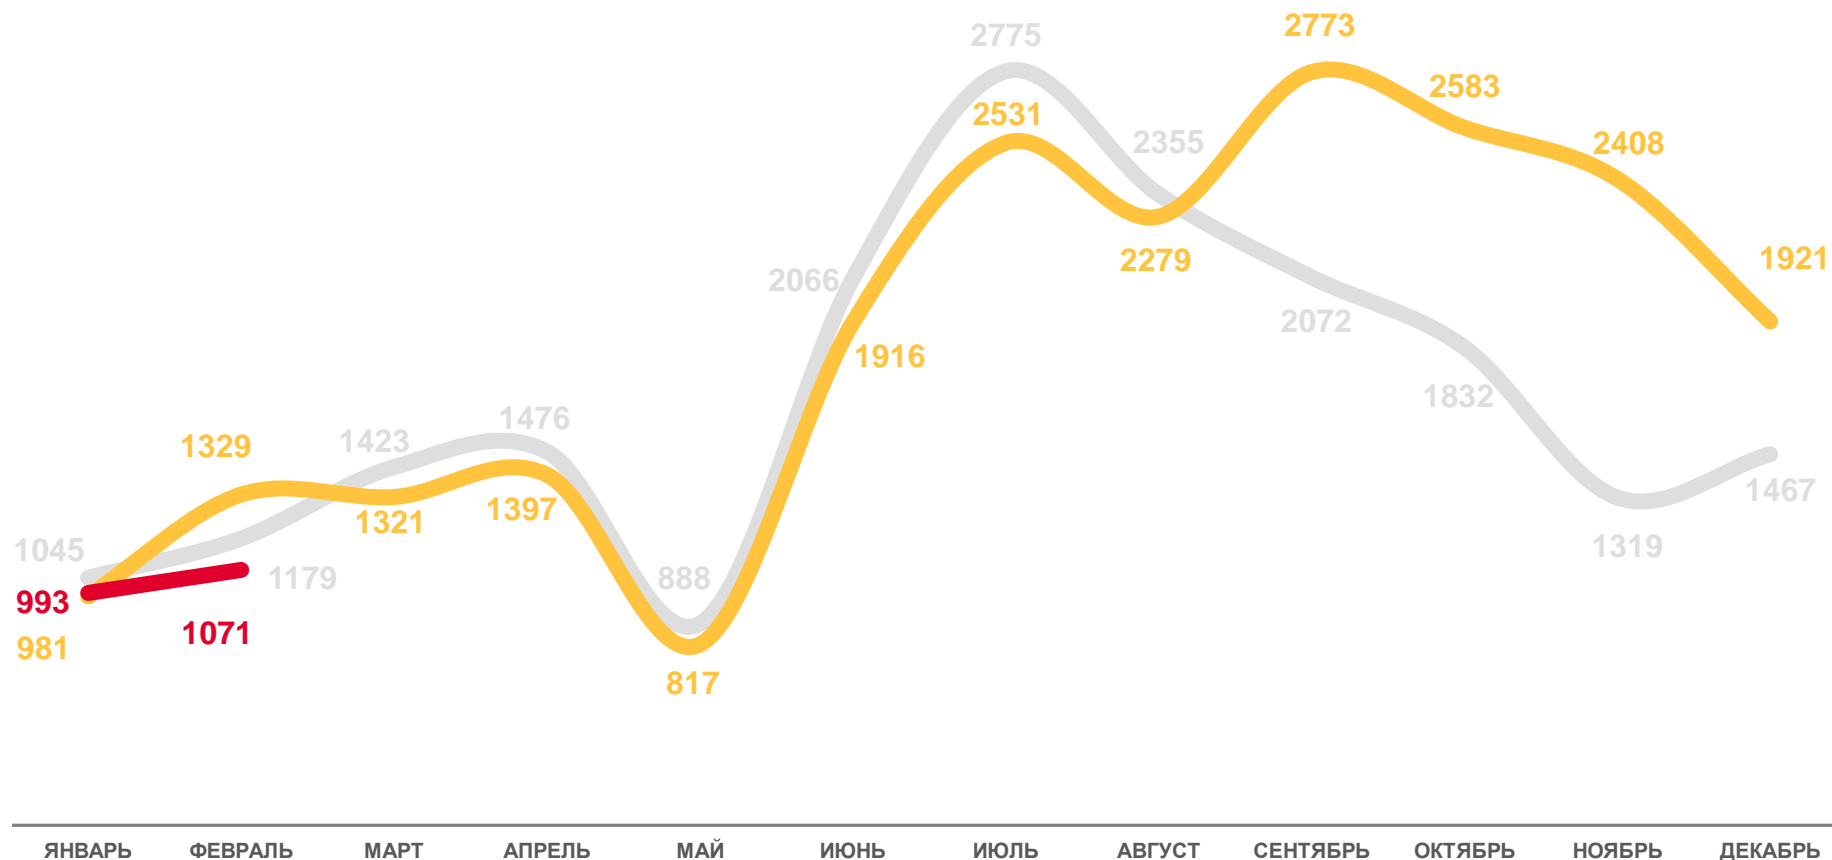

# ПОКАЗАТЕЛИ МЛАДЕНЧЕСКОЙ СМЕРТНОСТИ

человек

Январь-февраль  
2023 года

человек

**24**

в расчете  
на 1 000 родившихся  
живыми

**5,5**

2021

## Смертность

# ЧИСЛО ЗАРЕГИСТРИРОВАННЫХ БРАКОВ

единиц

Январь-февраль  
2023 года

единиц

**2 064**

в расчете  
на 1 000 человек

**4,5**

2021

2022

2023